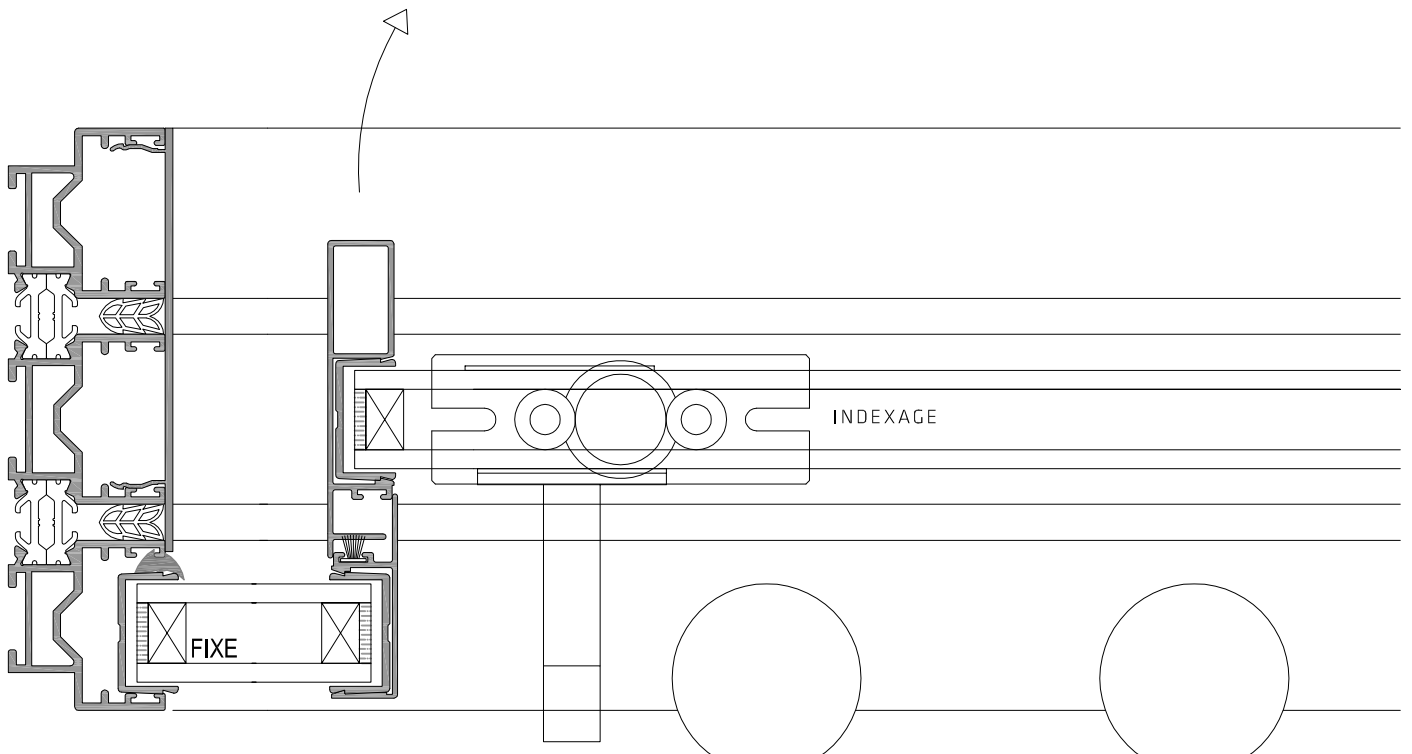

MECANISME DE VERROUILLAGE PAR CREMAILIERE

COMMANDE LATÉRALE DE FERMETURE | VERROUILLAGES

BLOC DE BASE CHARNIERE | INDEXAGE

VERROUILLAGE PAR CAPOT MOBILE

VERROUILLAGE PAR CREMAILLERE

VITRAGE FIXE

BOUTONS DE VERROUILLAGE ET D'ETANCHEITE AU PIED

DETAILS DE PRINCIPE | ECH. 1-2
FERMETURE PAR CYLINDRE