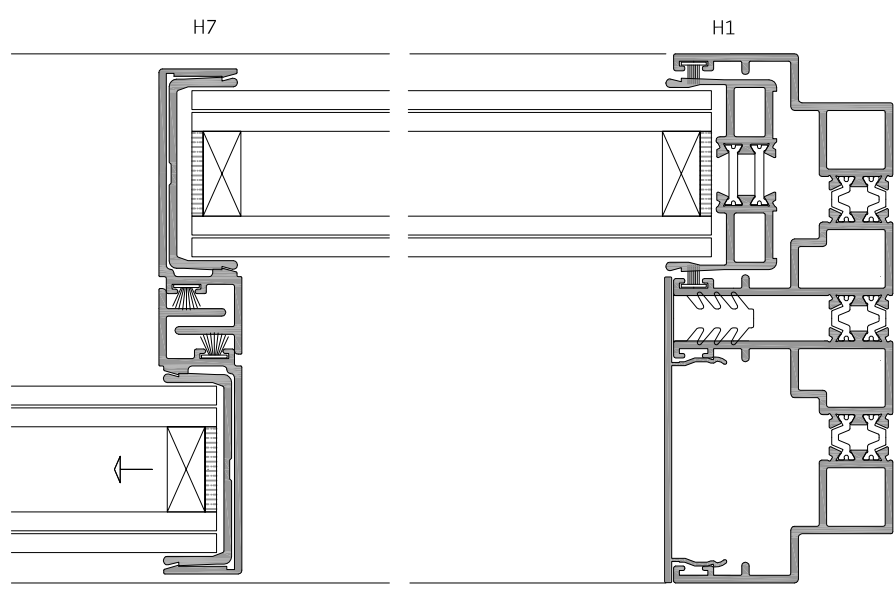

## COUPE HORIZONTALE | DOUBLE COULISSANT DANS PAROI

Profils et vitrages Thermo + qualité thermique supérieure selon les normes  
en vigueur pour une faible consommation d'énergie

SPECIFICATIONS:

EPAISSEURS DU VITRAGE 32 ou 44 mm

18 M<sup>2</sup> PAR VANTAIL COULISSANT

COUPES HORIZONTALES | VERRE EP. 44 mm

COUPES HORIZONTALES | VERRE EP. 44 mm

COUPES HORIZONTALES | VERRE EP. 32 mm

CHARIOTS 4x4

COUPE VERTICALE | VERRE EP. 32 mm