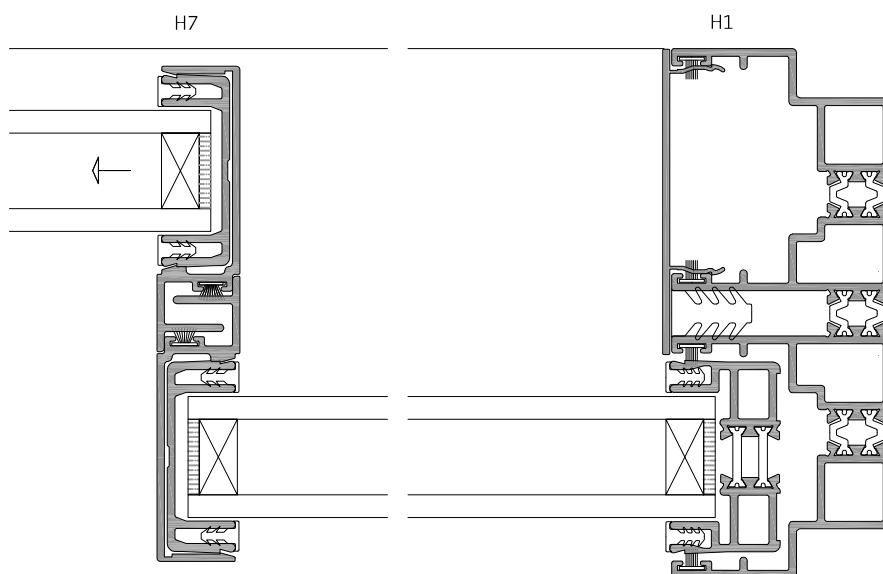

18 M<sup>2</sup> PAR VANTAIL COULISSANT

COUPES HORIZONTALES | VERRE EP. 44 mm

COUPES HORIZONTALES | VERRE EP. 44 mm

COUPES HORIZONTALES | VERRE EP. 32 mm

CHARIOTS 4x4

COUPE VERTICALE | VERRE EP. 32 mm