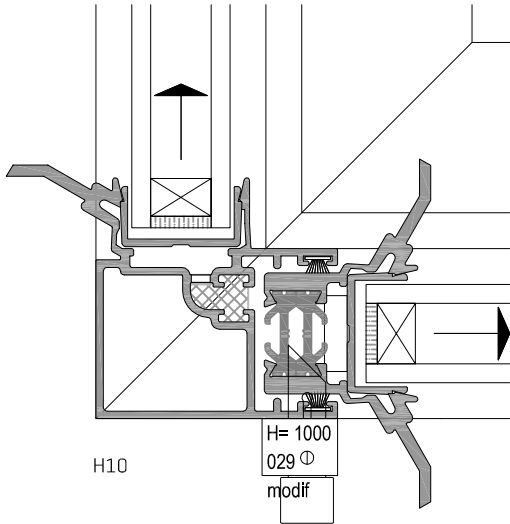

CARBONE | ECH. 1-2

H11

TYPES DE FERMETURES | ECH. 1-2

COUPE HORIZONTALE I DETAIL DE PRINCIPE

## COUPE VERTICALE SEUIL 0

## COUPE HORIZONTALE | DOUBLE COULISSANT DANS PAROI

Profils et vitrages Thermo + qualité thermique supérieure selon les normes  
en vigueur pour une faible consommation d'énergie

SPECIFICATIONS:

EPAISSEURS DU VITRAGE 32 ou 44 mm