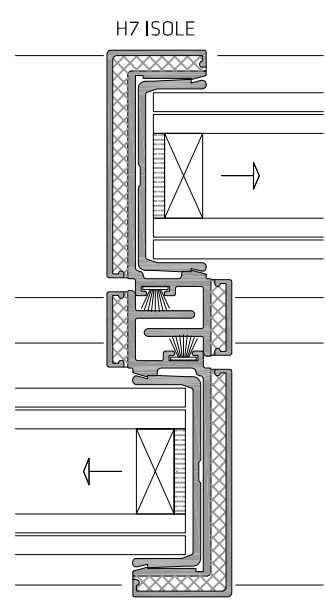

## COUPE HORIZONTALE | DOUBLE COULISSANT DANS PAROI

Profils et vitrages Thermo + qualité thermique supérieure selon les normes  
en vigueur pour une faible consommation d'énergie

SPECIFICATIONS:

EPAISSEURS DU VITRAGE 32 ou 44 mm

18 M<sup>2</sup> PAR VANTAIL COULISSANT

COUPES HORIZONTALES | VERRE EP. 44 mm

COUPES HORIZONTALES | VERRE EP. 44 mm

COUPES HORIZONTALES | VERRE EP. 32 mm

CHARIOTS 4x4

COUPE VERTICALE | VERRE EP. 32 mm