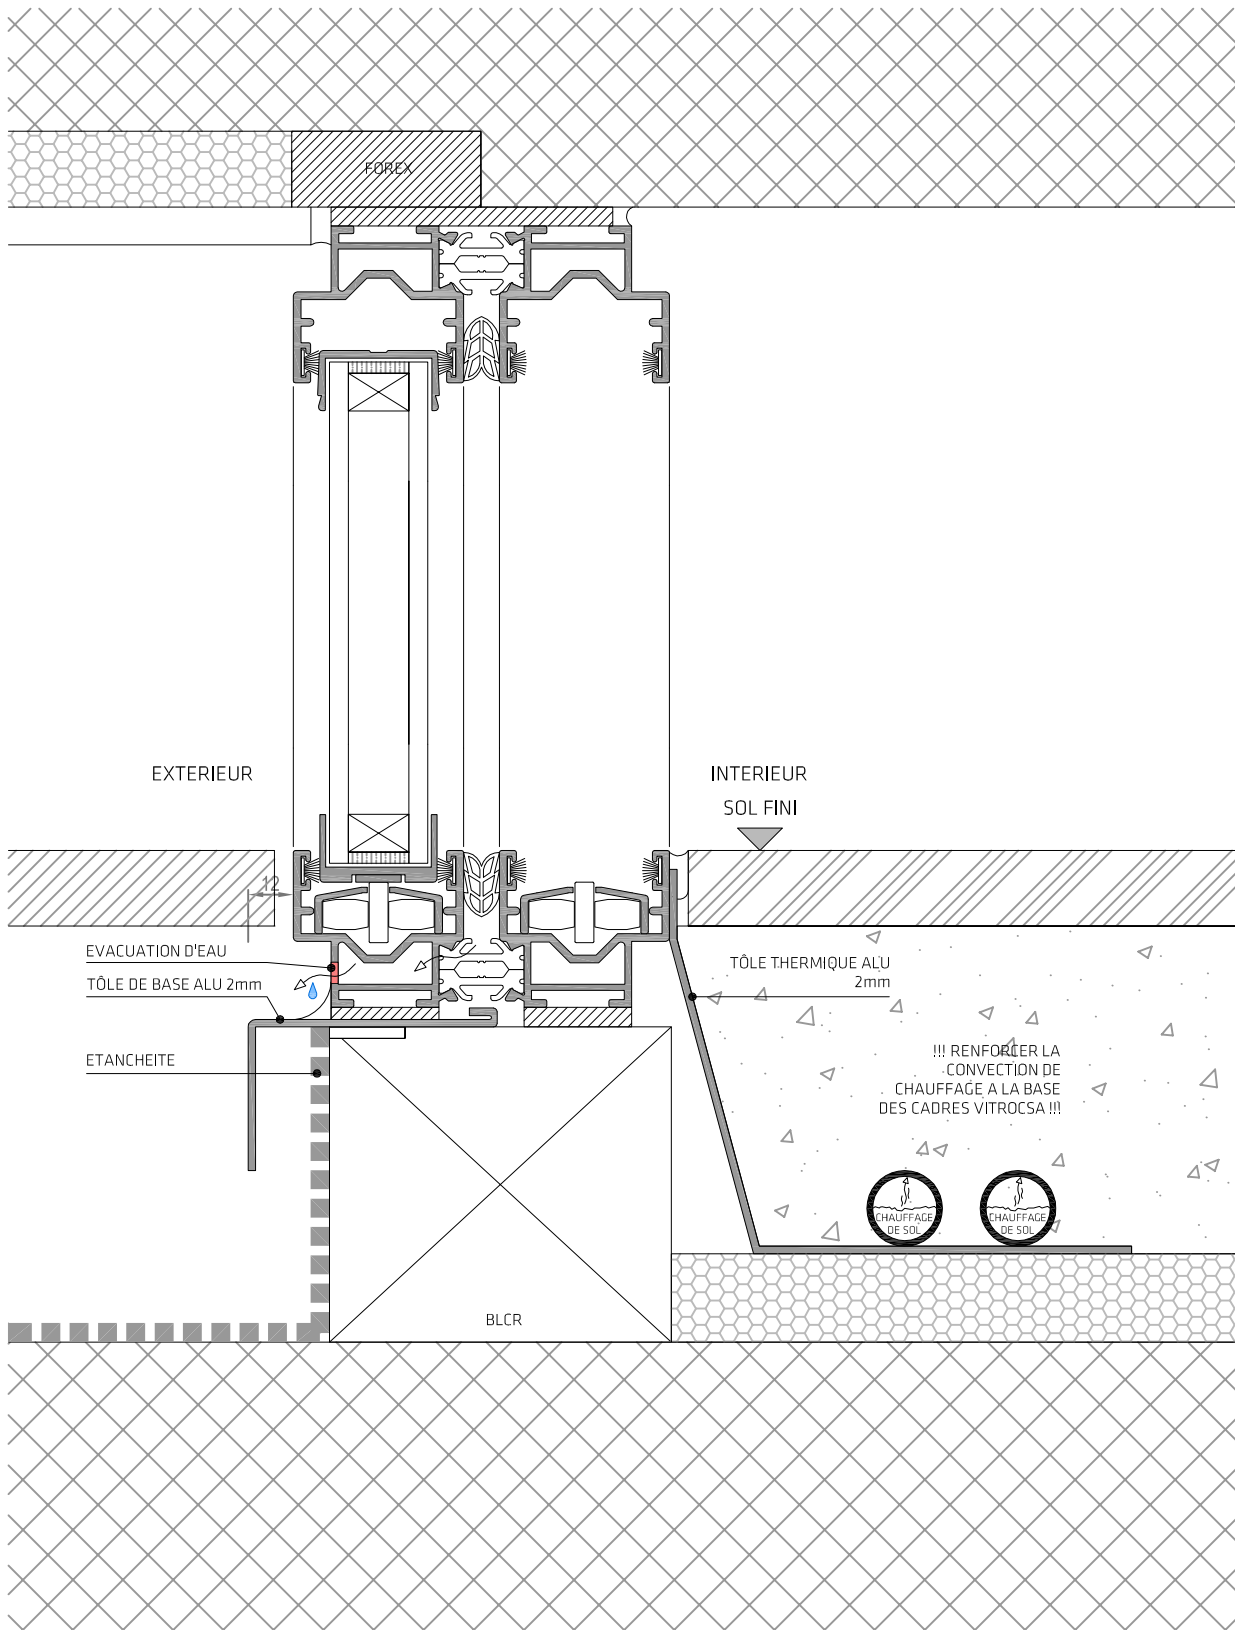

CARBONE | ECH. 1-2

H11

TYPES DE FERMETURES | ECH. 1-2

COUPE HORIZONTALE I DETAIL DE PRINCIPE

## COUPE VERTICALE SEUIL 0

## COUPE VERTICALE CONTRE-COEUR

COUPE VERTICALE | DETAIL COUVERTE | CAISSON DE STORE

COUPE HORIZONTALE | SIMPLE COULISSANT DANS PAROI

18 M<sup>2</sup> PAR VANTAIL COULISSANT

COUPES HORIZONTALES | VERRE EP. 44 mm

COUPES HORIZONTALES | VERRE EP. 44 mm

COUPES HORIZONTALES | VERRE EP. 32 mm

CHARIOTS 4x4

COUPE VERTICALE | VERRE EP. 32 mm