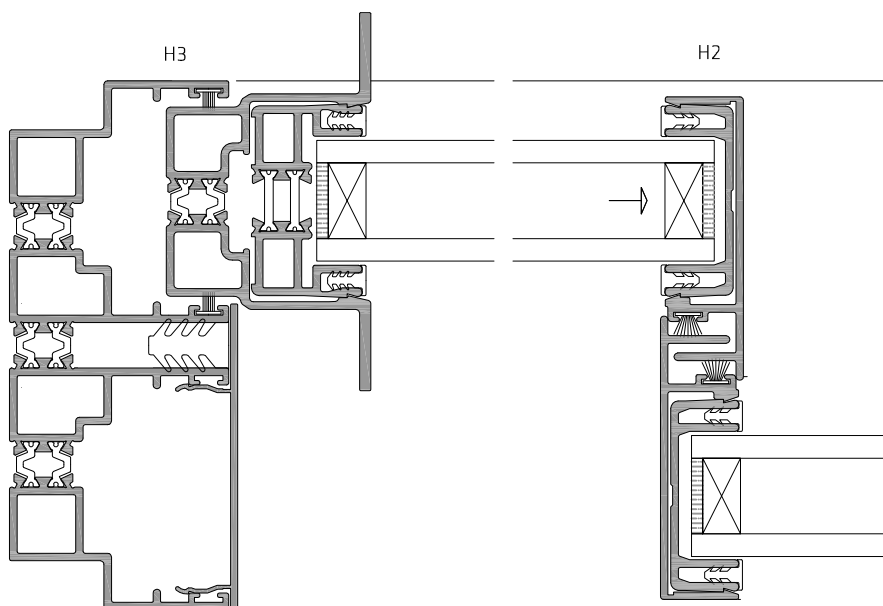

## COUPE HORIZONTALE | DOUBLE COULISSANT DANS PAROI

Profils et vitrages Thermo + qualité thermique supérieure selon les normes  
en vigueur pour une faible consommation d'énergie

SPECIFICATIONS:

EPAISSEURS DU VITRAGE 32 ou 44 mm

18 M<sup>2</sup> PAR VANTAIL COULISSANT

COUPES HORIZONTALES | VERRE EP. 44 mm

COUPES HORIZONTALES | VERRE EP. 44 mm

COUPES HORIZONTALES | VERRE EP. 32 mm

CHARIOTS 4x4

COUPE VERTICALE | VERRE EP. 32 mm