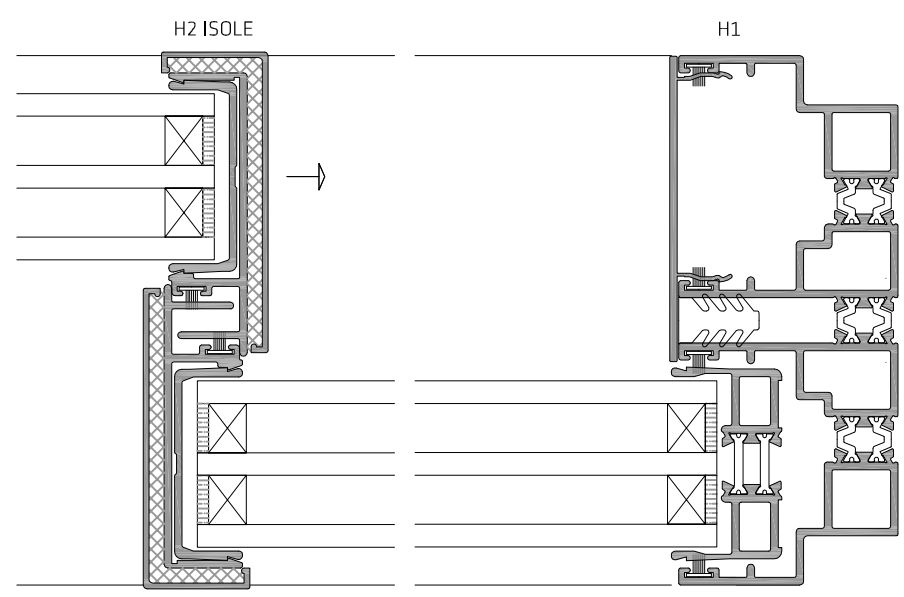

## COUPE HORIZONTALE | DOUBLE COULISSANT DANS PAROI

Profils et vitrages Thermo + qualité thermique supérieure selon les normes  
en vigueur pour une faible consommation d'énergie

SPECIFICATIONS:

EPAISSEURS DU VITRAGE 32 ou 44 mm

18 M<sup>2</sup> PAR VANTAIL COULISSANT

COUPES HORIZONTALES | VERRE EP. 44 mm

COUPES HORIZONTALES | VERRE EP. 44 mm

COUPES HORIZONTALES | VERRE EP. 32 mm

CHARIOTS 4x4

COUPE VERTICALE | VERRE EP. 32 mm