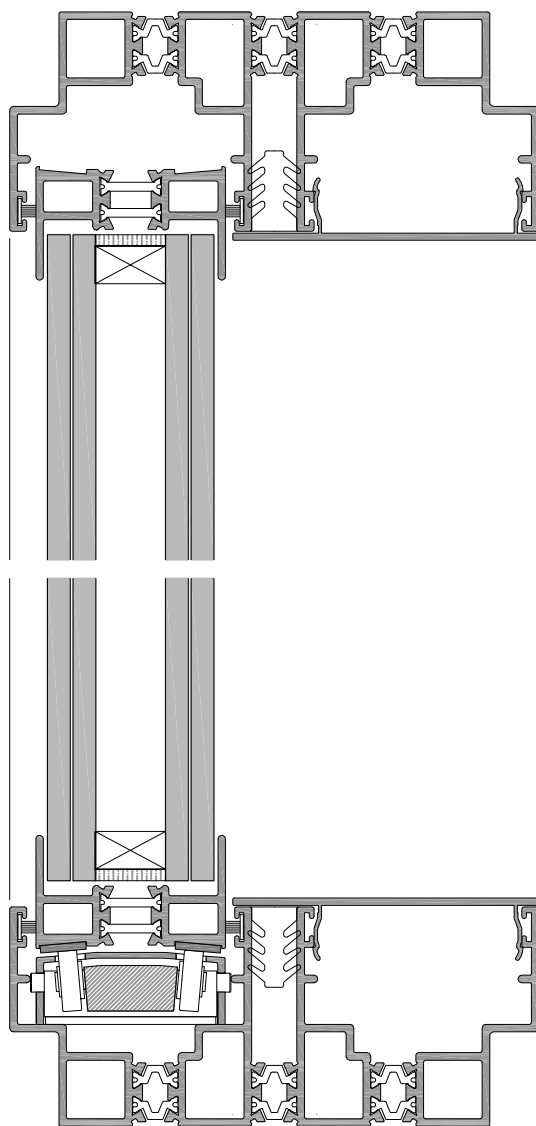

CARBONE | ECH. 1-2

H11

TYPES DE FERMETURES | ECH. 1-2

COUPE HORIZONTALE I DETAIL DE PRINCIPE

## COUPE VERTICALE CONTRE-COEUR

COUPE VERTICALE | DETAIL COUVERTE | CAISSON DE STORE

COUPE HORIZONTALE | SIMPLE COULISSANT DANS PAROI

## COUPE HORIZONTALE | DOUBLE COULISSANT DANS PAROI

Profils et vitrages Thermo + qualité thermique supérieure selon les normes  
en vigueur pour une faible consommation d'énergie

SPECIFICATIONS:

EPAISSEURS DU VITRAGE 32 ou 44 mm

18 M<sup>2</sup> PAR VANTAIL COULISSANT

COUPES HORIZONTALES | VERRE EP. 44 mm

COUPES HORIZONTALES | VERRE EP. 44 mm

COUPES HORIZONTALES | VERRE EP. 32 mm

CHARIOTS 4x4

COUPE VERTICALE | VERRE EP. 32 mm