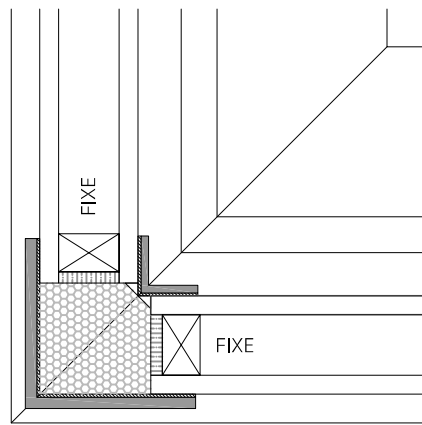

CARBONE | ECH. 1-2

H11

TYPES DE FERMETURES | ECH. 1-2

COUPE HORIZONTALE I DETAIL DE PRINCIPE

## COUPE VERTICALE SEUIL 0

## COUPE HORIZONTALE | DOUBLE COULISSANT DANS PAROI

Profils et vitrages Thermo + qualité thermique supérieure selon les normes  
en vigueur pour une faible consommation d'énergie

SPECIFICATIONS:

EPAISSEURS DU VITRAGE 32 ou 44 mm