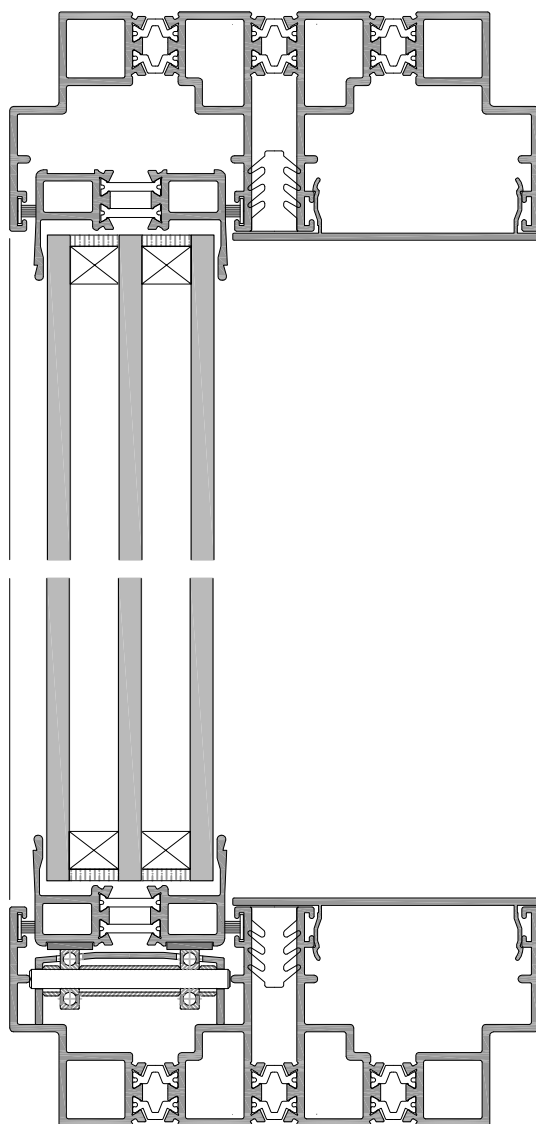

CARBONE | ECH. 1-2

H11

TYPES DE FERMETURES | ECH. 1-2

COUPE HORIZONTALE I DETAIL DE PRINCIPE

## COUPE VERTICALE CONTRE-COEUR

COUPE VERTICALE | DETAIL COUVERTE | CAISSON DE STORE

COUPE HORIZONTALE | SIMPLE COULISSANT DANS PAROI

## COUPE HORIZONTALE | DOUBLE COULISSANT DANS PAROI

Profils et vitrages Thermo + qualité thermique supérieure selon les normes  
en vigueur pour une faible consommation d'énergie

SPECIFICATIONS:

EPAISSEURS DU VITRAGE 32 ou 44 mm

18 M<sup>2</sup> PAR VANTAIL COULISSANT

COUPES HORIZONTALES | VERRE EP. 44 mm

COUPES HORIZONTALES | VERRE EP. 44 mm

COUPES HORIZONTALES | VERRE EP. 32 mm

CHARIOTS 4x4

COUPE VERTICALE | VERRE EP. 32 mm