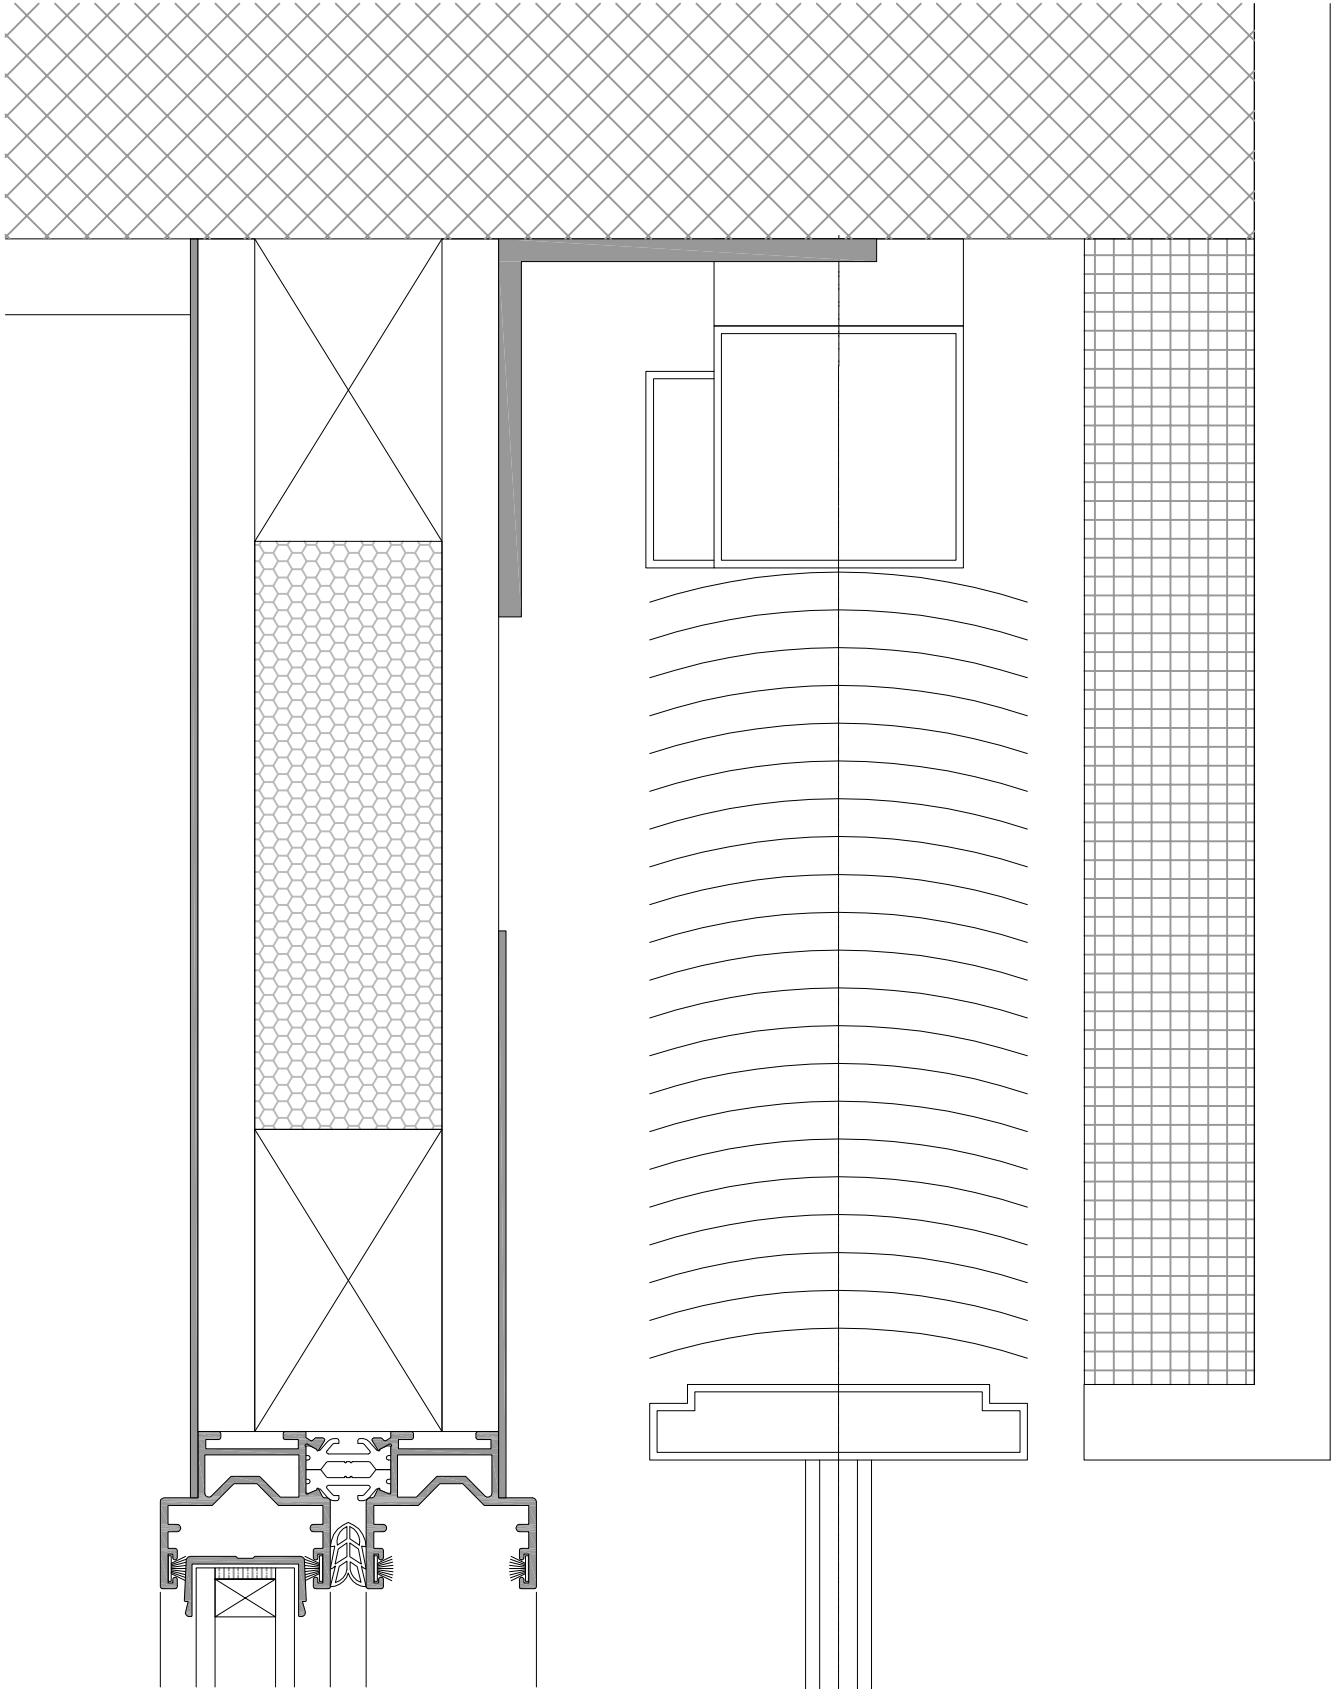

CARBONE | ECH. 1-2

H11

TYPES DE FERMETURES | ECH. 1-2

COUPE HORIZONTALE I DETAIL DE PRINCIPE

## COUPE VERTICALE SEUIL 0

## COUPE VERTICALE CONTRE-COEUR

COUPE VERTICALE | DETAIL COUVERTE | CAISSON DE STORE

COUPE HORIZONTALE | SIMPLE COULISSANT DANS PAROI

18 M<sup>2</sup> PAR VANTAIL COULISSANT

COUPES HORIZONTALES | VERRE EP. 44 mm

COUPES HORIZONTALES | VERRE EP. 44 mm

COUPES HORIZONTALES | VERRE EP. 32 mm

CHARIOTS 4x4

COUPE VERTICALE | VERRE EP. 32 mm