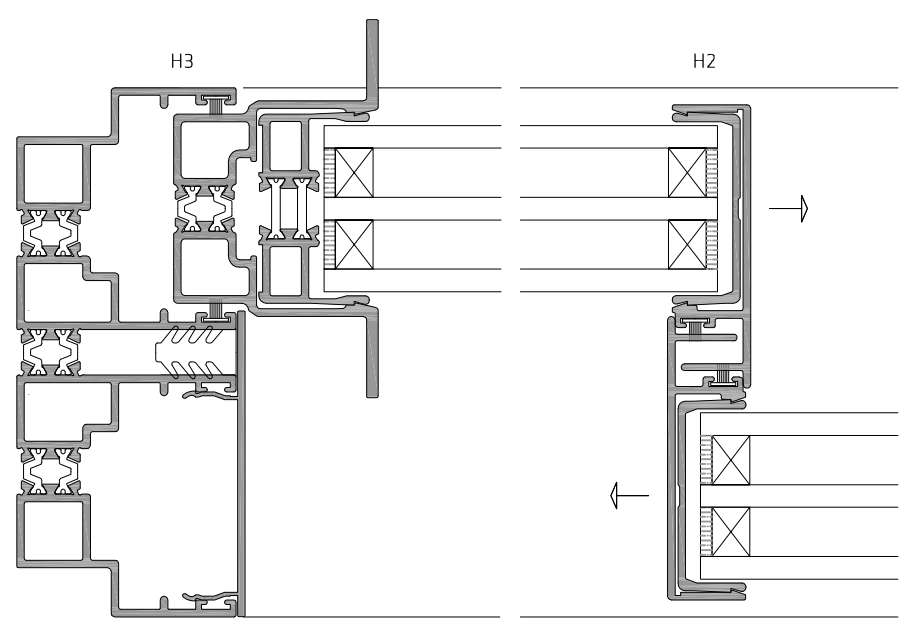

## COUPE HORIZONTALE | DOUBLE COULISSANT DANS PAROI

Profils et vitrages Thermo + qualité thermique supérieure selon les normes  
en vigueur pour une faible consommation d'énergie

SPECIFICATIONS:

EPAISSEURS DU VITRAGE 32 ou 44 mm

18 M<sup>2</sup> PAR VANTAIL COULISSANT

COUPES HORIZONTALES | VERRE EP. 44 mm

COUPES HORIZONTALES | VERRE EP. 44 mm

COUPES HORIZONTALES | VERRE EP. 32 mm

CHARIOTS 4x4

COUPE VERTICALE | VERRE EP. 32 mm