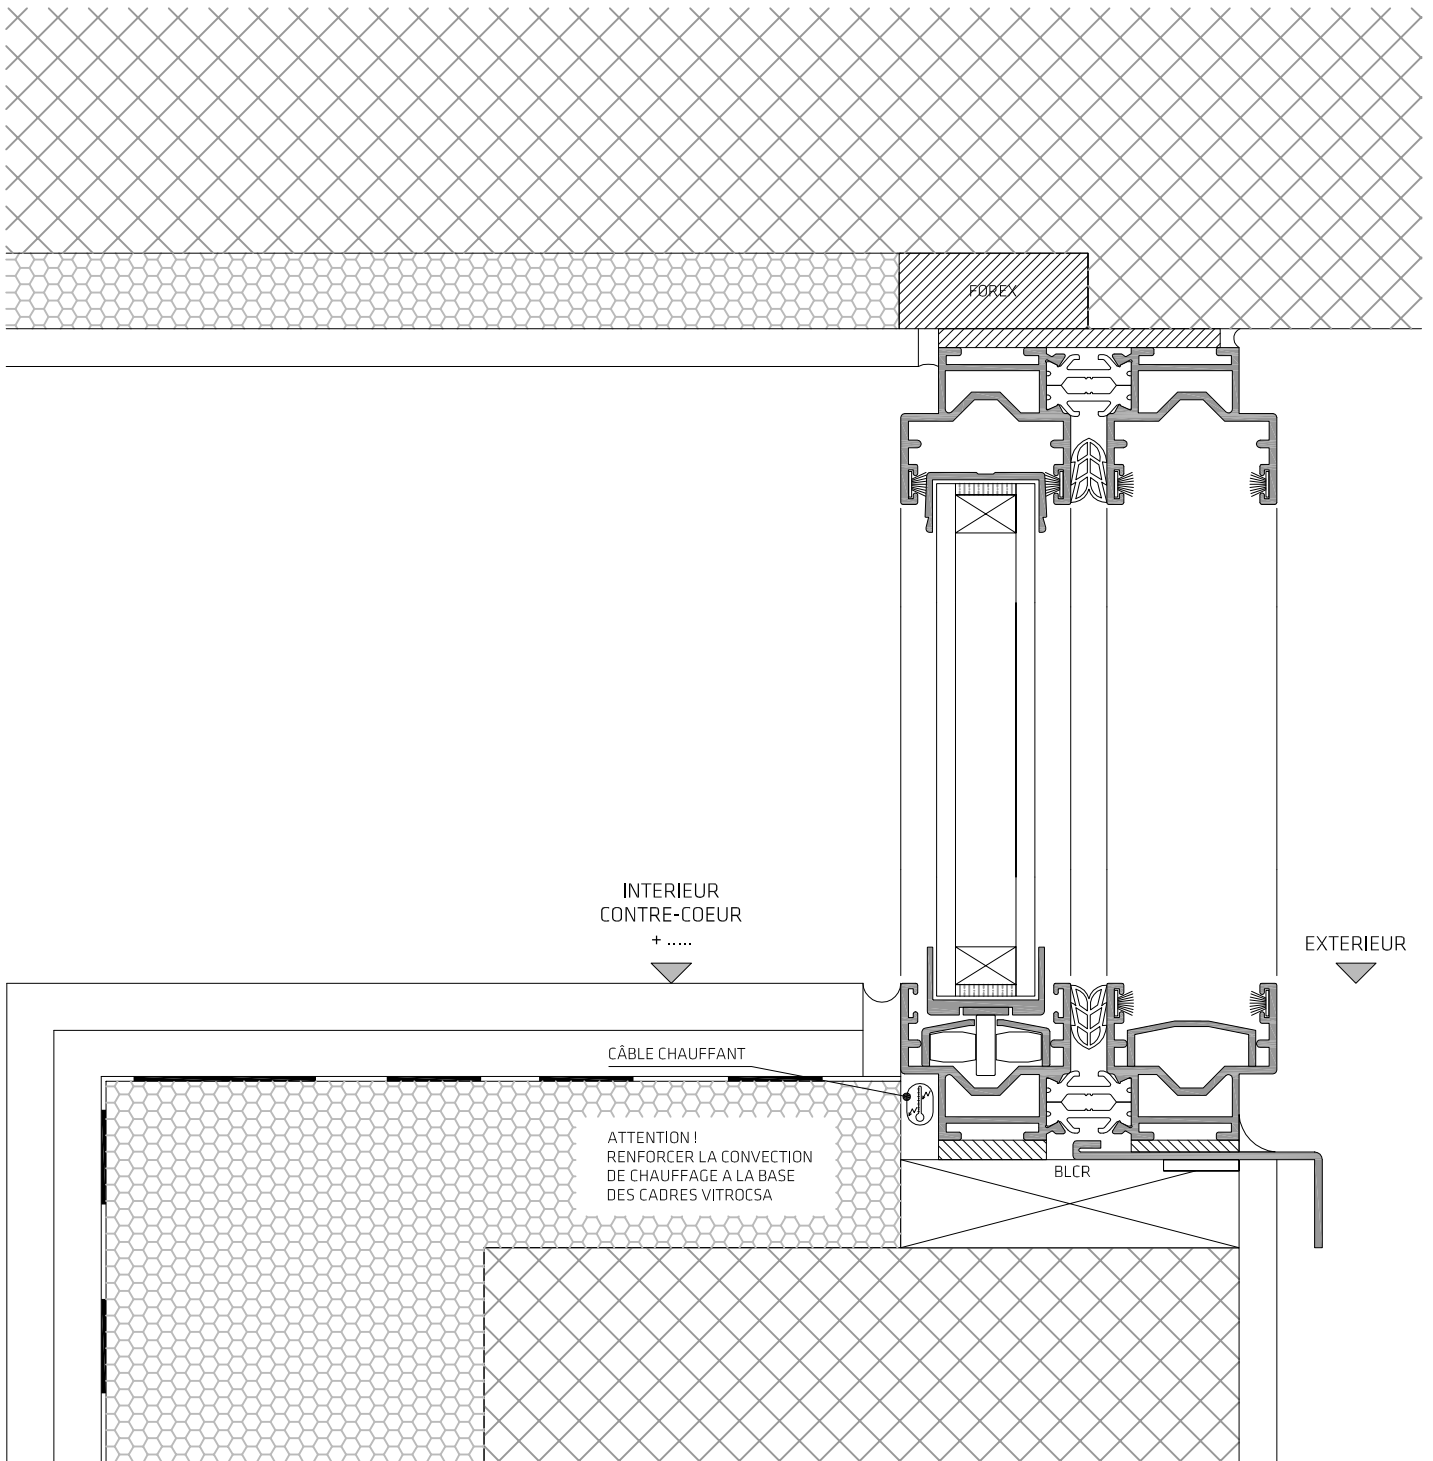

CARBONE | ECH. 1-2

H11

TYPES DE FERMETURES | ECH. 1-2

COUPE HORIZONTALE I DETAIL DE PRINCIPE

## COUPE VERTICALE SEUIL 0

## COUPE VERTICALE CONTRE-COEUR

COUPE VERTICALE | DETAIL COUVERTE | CAISSON DE STORE

COUPE HORIZONTALE | SIMPLE COULISSANT DANS PAROI

18 M<sup>2</sup> PAR VANTAIL COULISSANT

COUPES HORIZONTALES | VERRE EP. 44 mm

COUPES HORIZONTALES | VERRE EP. 44 mm

COUPES HORIZONTALES | VERRE EP. 32 mm

CHARIOTS 4x4

COUPE VERTICALE | VERRE EP. 32 mm