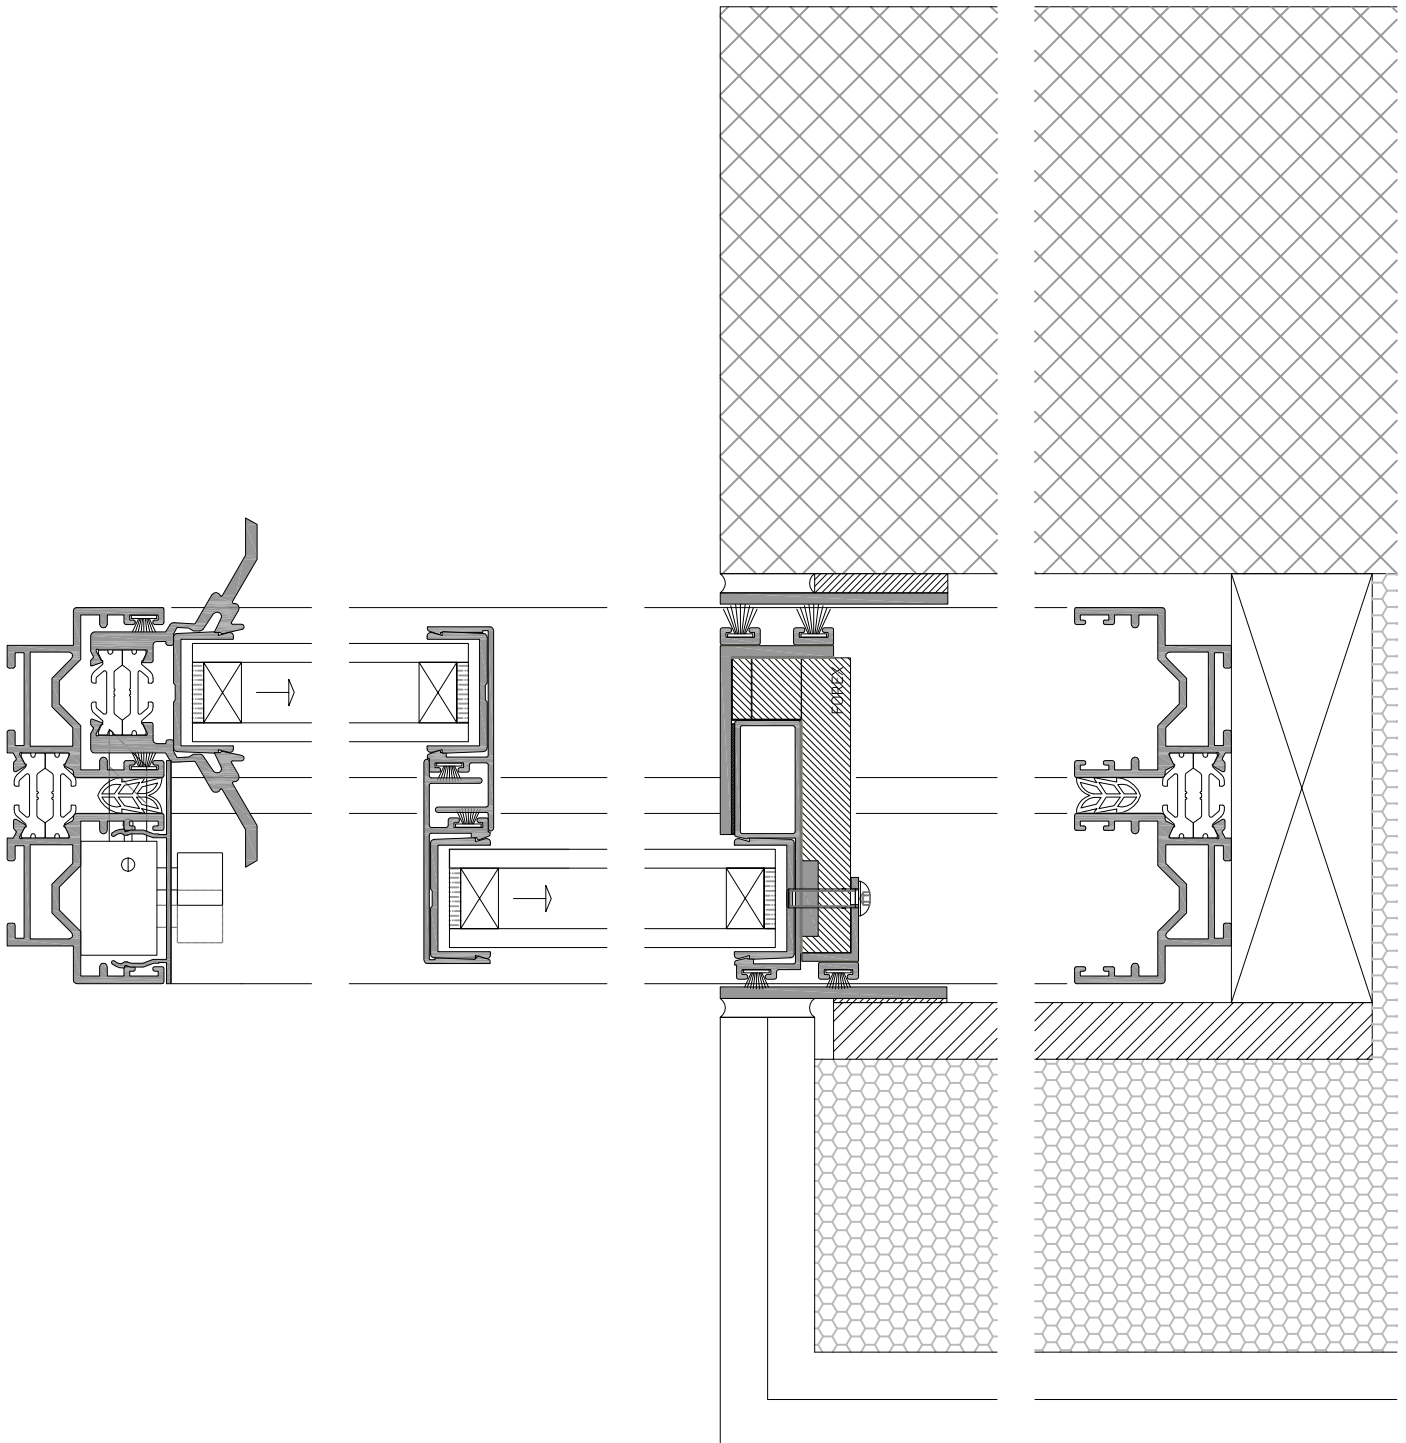

## COUPE VERTICALE CONTRE-COEUR

COUPE VERTICALE | DETAIL COUVERTE | CAISSON DE STORE

COUPE HORIZONTALE | SIMPLE COULISSANT DANS PAROI

## COUPE HORIZONTALE | DOUBLE COULISSANT DANS PAROI

Profils et vitrages Thermo + qualité thermique supérieure selon les normes  
en vigueur pour une faible consommation d'énergie

SPECIFICATIONS:

EPAISSEURS DU VITRAGE 32 ou 44 mm

18 M<sup>2</sup> PAR VANTAIL COULISSANT

COUPES HORIZONTALES | VERRE EP. 44 mm

COUPES HORIZONTALES | VERRE EP. 44 mm

COUPES HORIZONTALES | VERRE EP. 32 mm

CHARIOTS 4x4

COUPE VERTICALE | VERRE EP. 32 mm