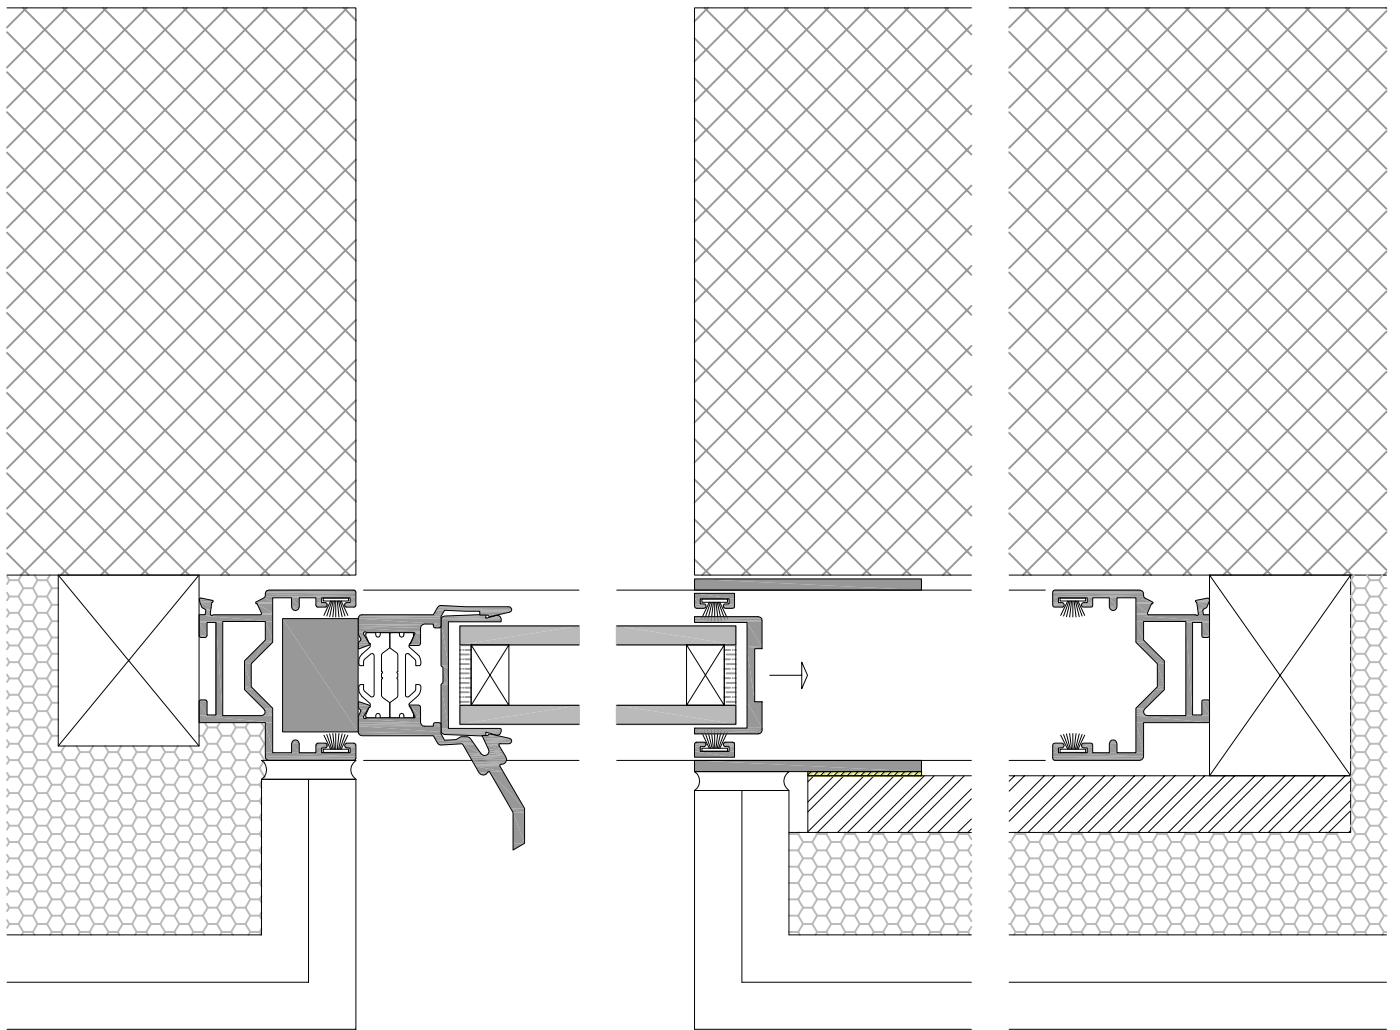

CARBONE | ECH. 1-2

H11

TYPES DE FERMETURES | ECH. 1-2

COUPE HORIZONTALE I DETAIL DE PRINCIPE

## COUPE VERTICALE SEUIL 0

## COUPE VERTICALE CONTRE-COEUR

COUPE VERTICALE | DETAIL COUVERTE | CAISSON DE STORE

COUPE HORIZONTALE | SIMPLE COULISSANT DANS PAROI

## COUPE HORIZONTALE | DOUBLE COULISSANT DANS PAROI

Profils et vitrages Thermo + qualité thermique supérieure selon les normes  
en vigueur pour une faible consommation d'énergie

SPECIFICATIONS:

EPAISSEURS DU VITRAGE 32 ou 44 mm